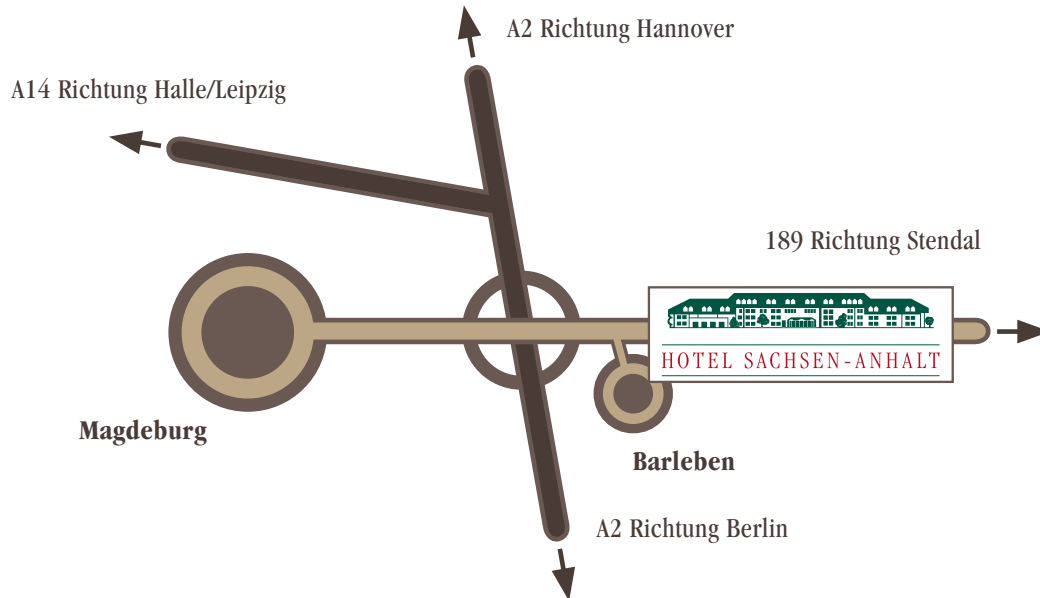

HOTEL SACHSEN-ANHALT

Anfahrt

Das Hotel Sachsen-Anhalt erreichen Sie bequem und schnell über die Autobahnen A2 und A14.

Aus Richtung Hannover und Berlin

- A2 bis zur Abfahrt Nr.70 „Magdeburg Zentrum/B189 Stendal“ in Richtung Stendal auf die B189
- die nächste Abfahrt „Barleben“ führt Sie direkt zum Hotel

Aus Richtung Halle

- A14 bis zum „Autobahnkreuz Magdeburg“ auf die A2 Richtung Berlin
- Abfahrt Nr. 70 „Magdeburg Zentrum/B189 Stendal“ in Richtung Stendal auf die B189, die nächste Abfahrt „Barleben“ führt Sie direkt zum Hotel